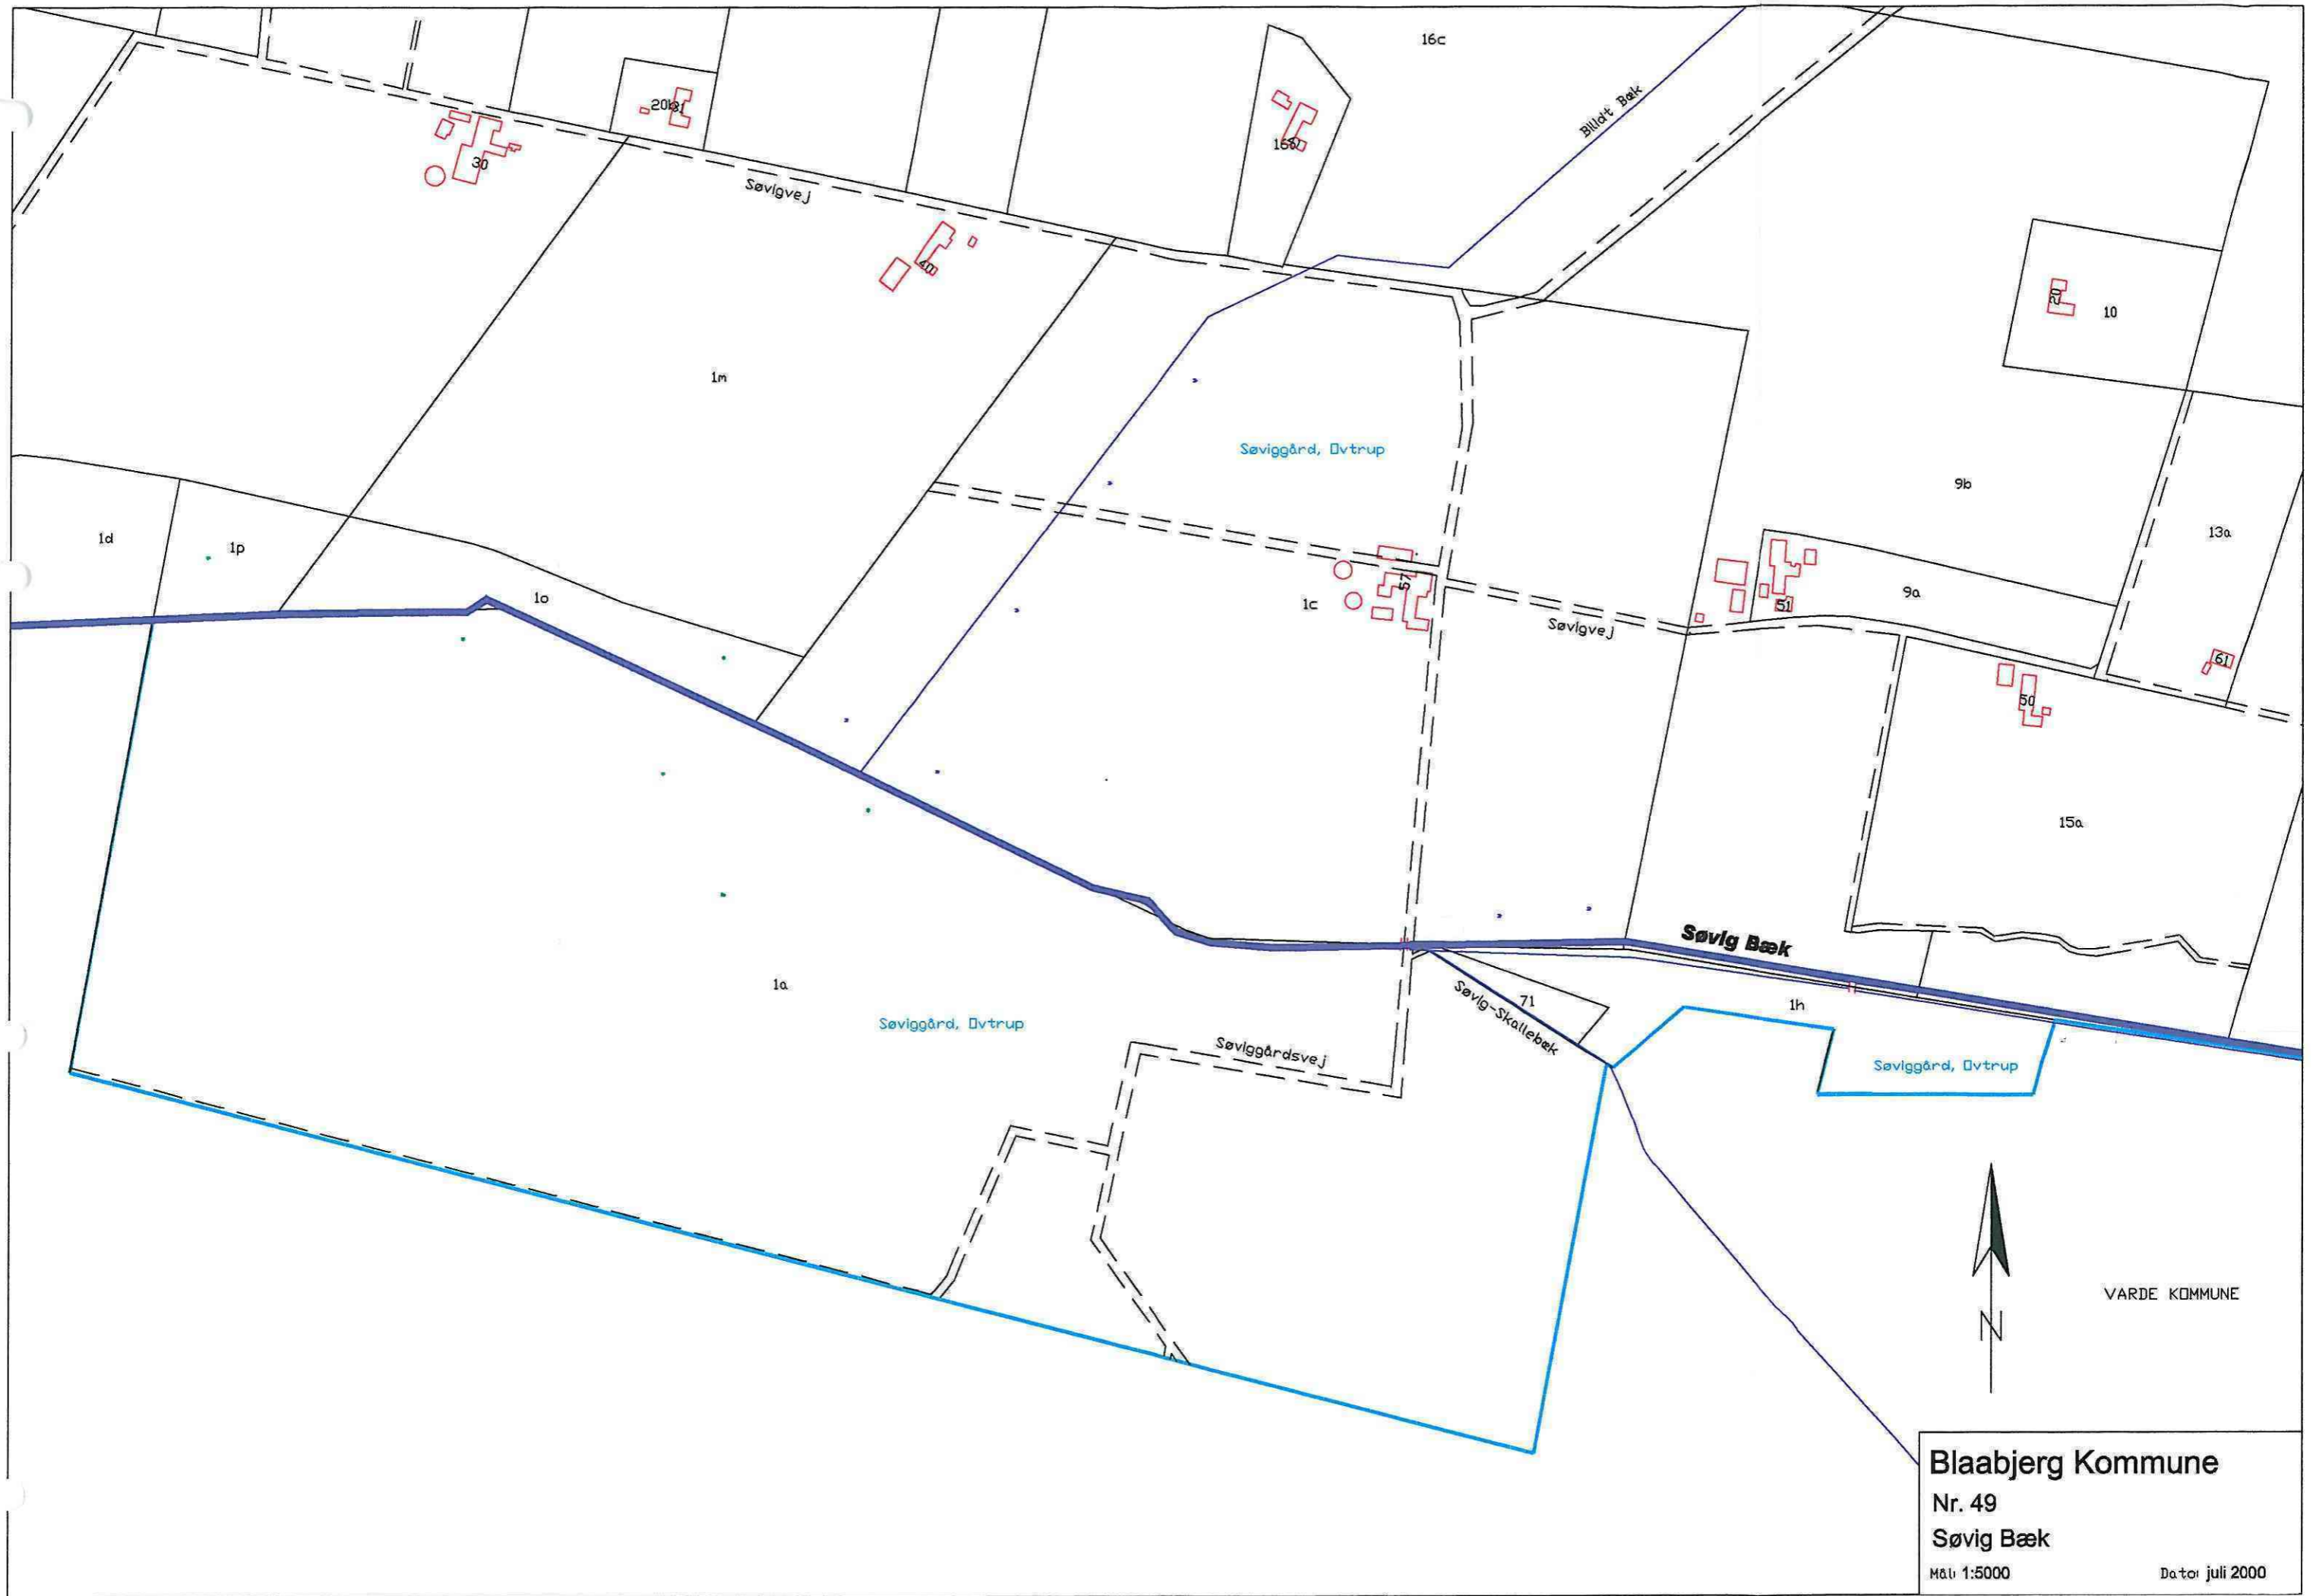

BLAVANDSHUK KOMMUNE

Blaabjerg Kommune
Nr. 49
Søvig Bæk

Mål: 1:5000

Dato: juli 2000

Blaabjerg Kommune
Nr. 49
Søvig Bæk
Mål: 1:5000
Dato: juli 2000

VARDE KOMMUNE

Blaabjerg Kommune
Nr. 49
Søvig Bæk
Mål 1:5000
Dato juli 2000

VARDE KOMMUNE

Blaabjerg Kommune

Nr. 49

Søvig Bæk

Mål: 1:5000

Dato: juli 2000

KOMMUNE

Blabjerg Kommune
Nr. 49
Søvig Bæk

Mål: 1:5000

Dato: juli 2000